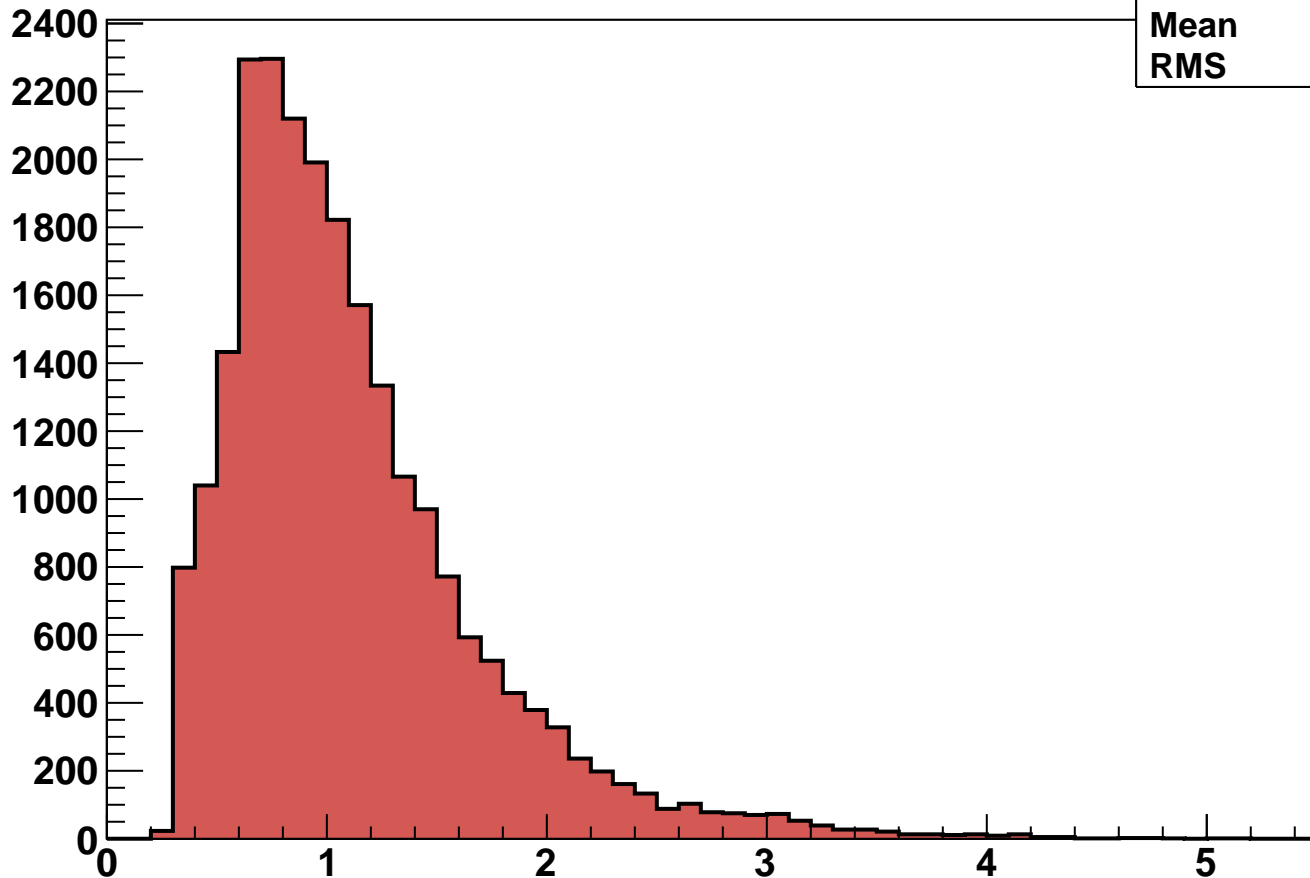

# Vertex Mass

L

Entries	23261
Mean	1.114
RMS	0.5813