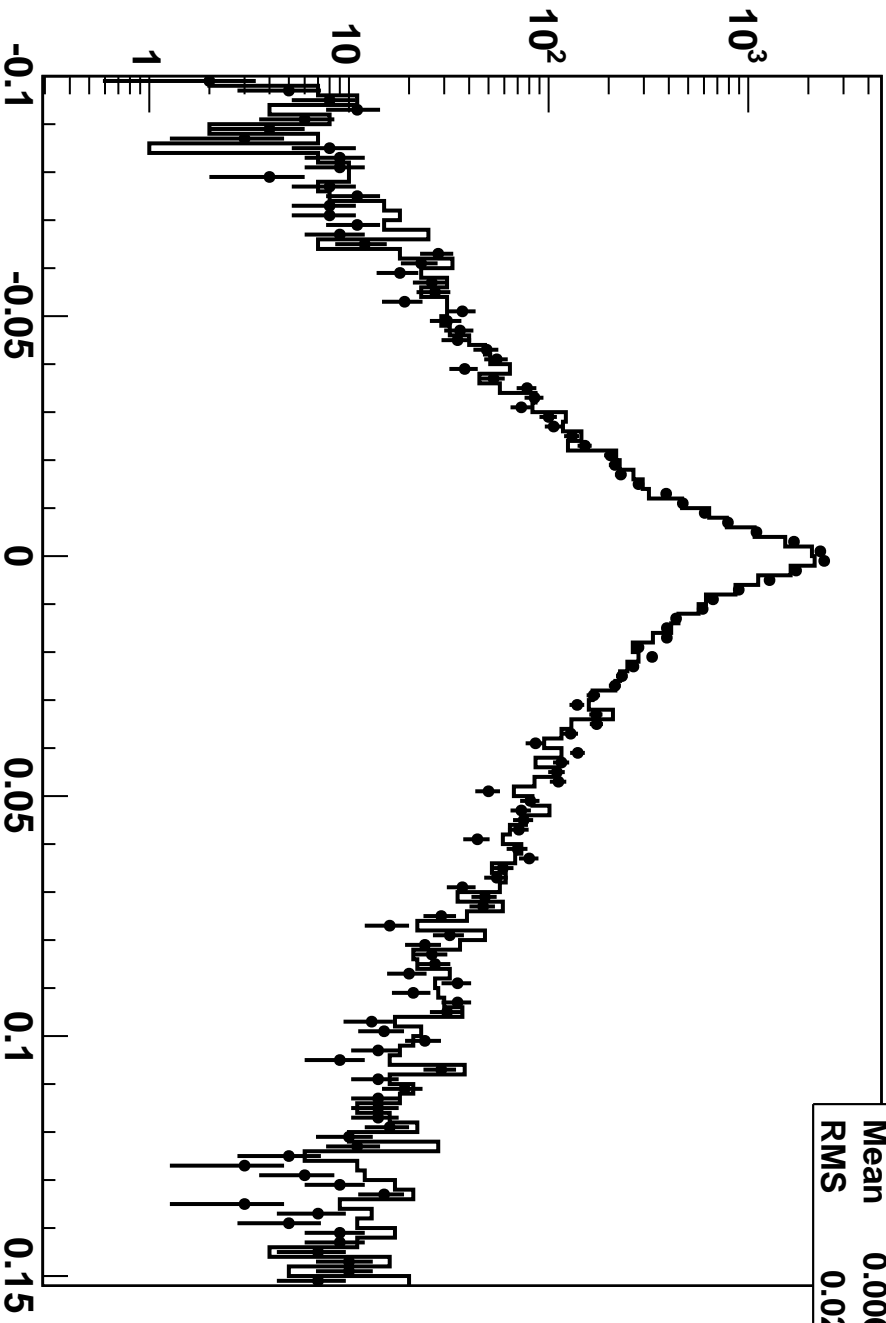

signed impact parameter vs ptrel

simp200c_py	
Entries	23646
Mean	0.006119
RMS	0.02589