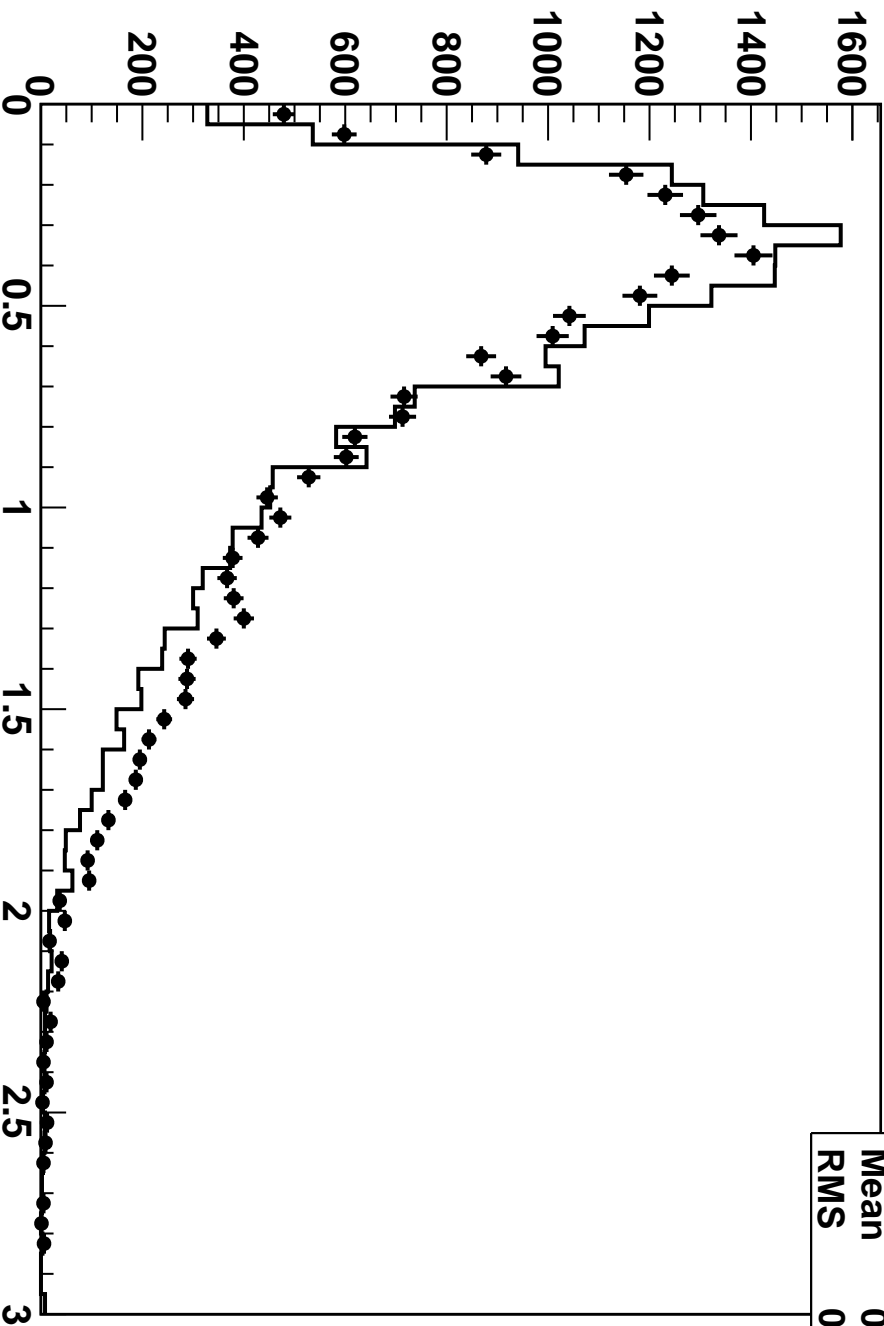

signed impact parameter vs ptrel

simp200c_px	
Entries	23646
Mean	0.6714
RMS	0.4742